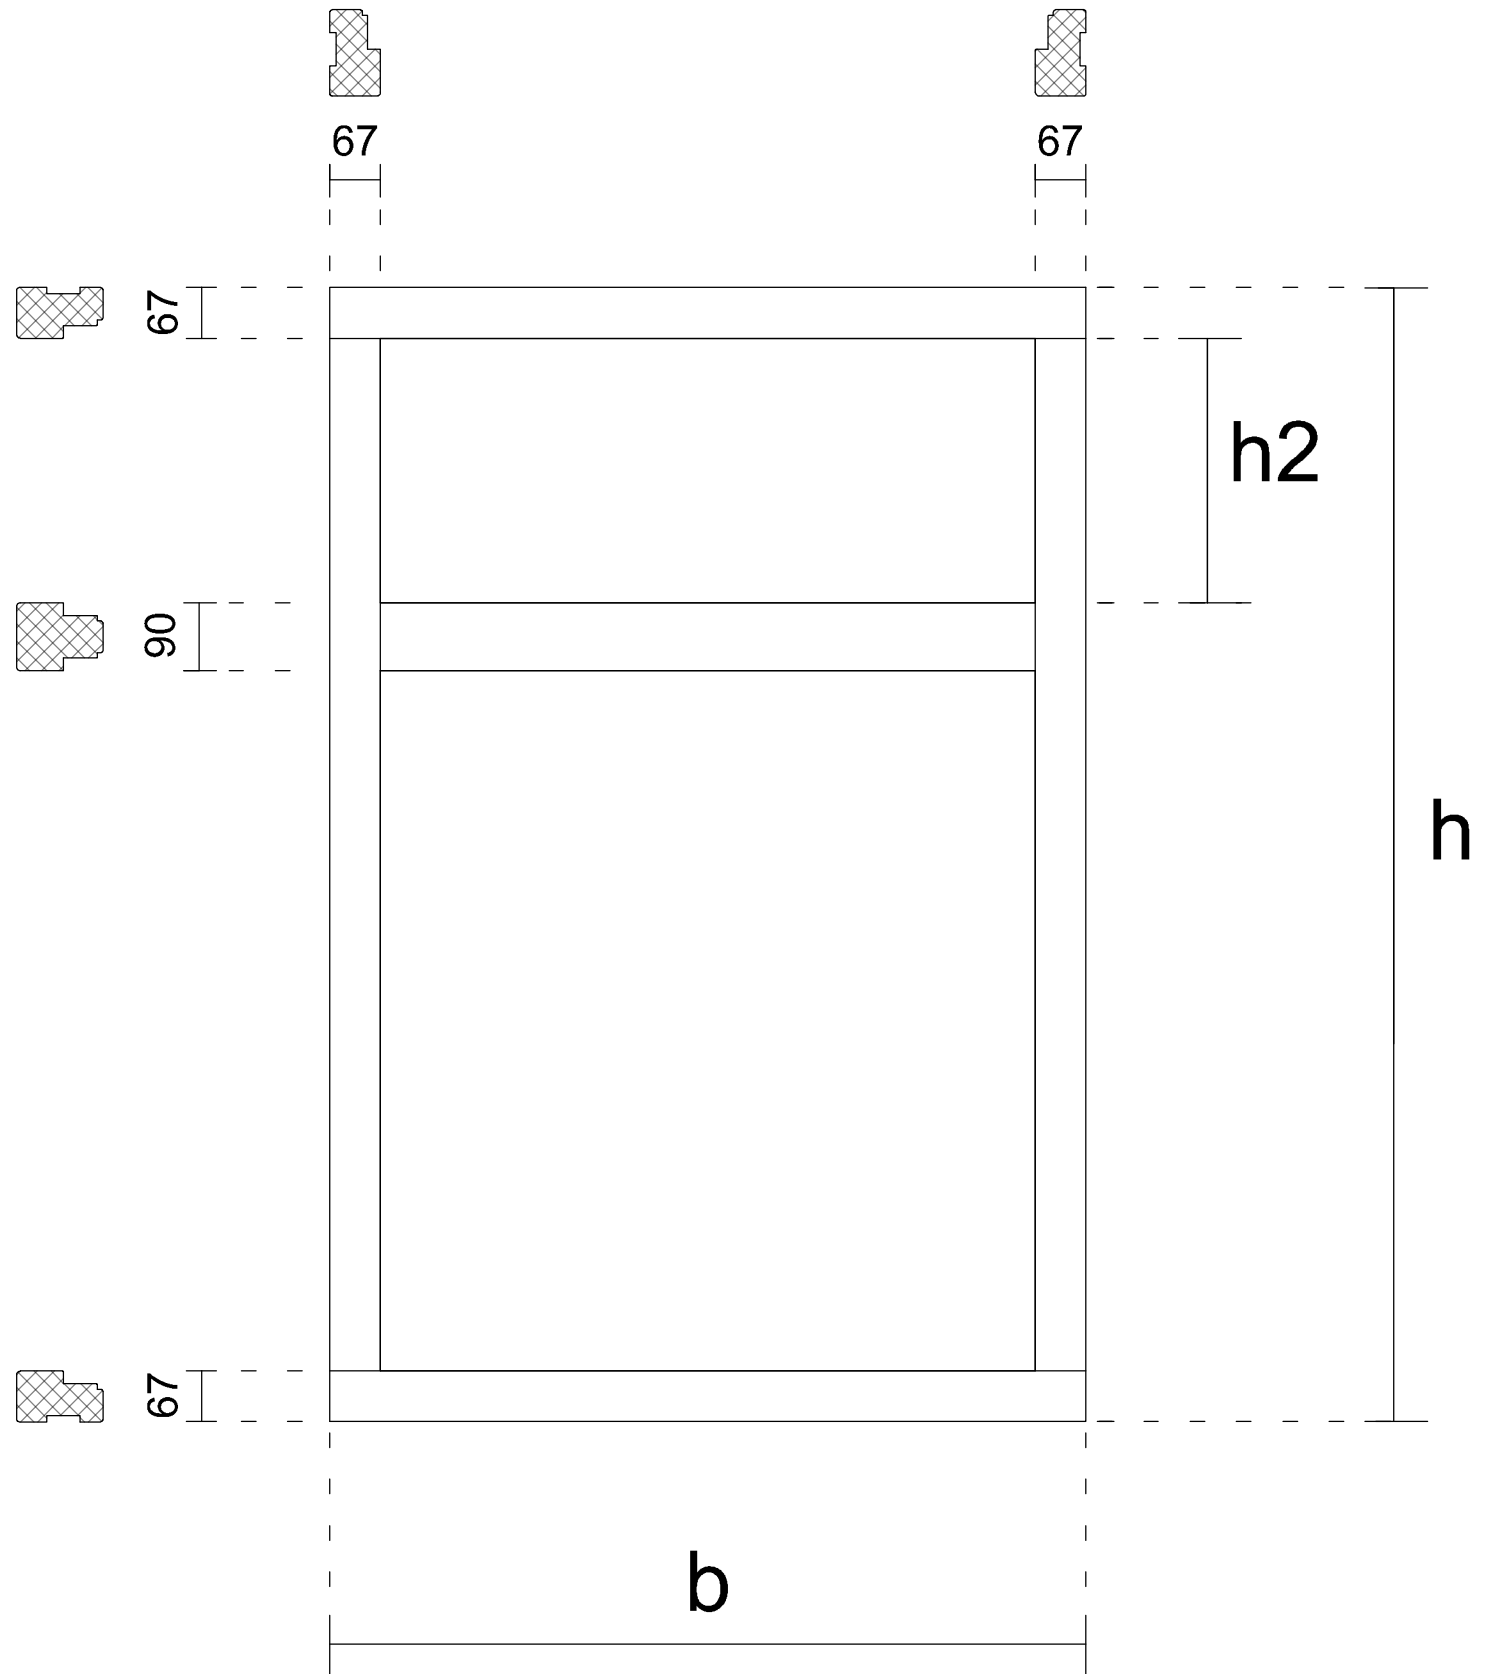

Kozijnhout  
67 x 114 mm

Kozijnhout  
90 x 114 mm

Rev. 01